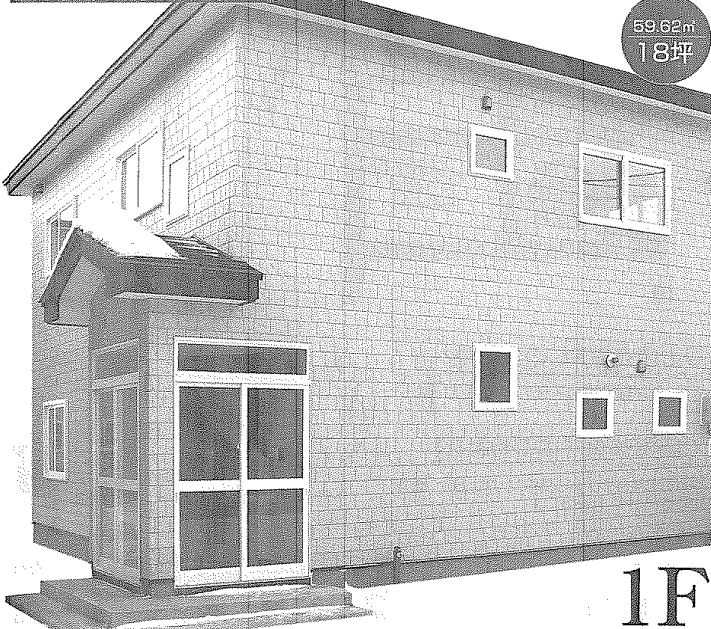

MODEL HOUSE

完成見学会

1,795

消費税込み
万円

自然観あふれる「木の素材」を生かした高性能住宅

▲玄関 ▲リビング床材/無垢フローリング ▲リビング・廊下天井/無垢のひば

▲1F居間つづきの和室 ▲2F寝室天井/無垢の桐材 ▲2F天井・廊下・子供部屋/無垢の杉材

223±・24日

AM10:00～PM5:00 25日(月)以降引き続き展示しますので、どうぞ自由に見学下さい。

■水曜日は定休日とさせていただきます。
■売り切れ次第、終了とさせていただきます。

建物▶120.89㎡(36.50坪)

土地▶214.95㎡(65.13坪)

地盤に適した基礎補強
コンクリートパイル打設

2F

59.62㎡
18坪

1F

61.27㎡
18.5坪

物件概要 所在地:五所川原市大字稲実字米崎

都市計画:未線引/用途地域:無指定/排水:合併浄化槽/建ぺい率:70%/容積率:200%
構造:木造2階建/水道:公営/駐車:2台/学校区:栄小・五三中/交通:二本柳バス停3分
道路:北6m/取引態様:建物一売主・土地一仲介

快適住宅 創造空間
NAKATA

青森県知事許可(特-19)第11451号 宅地建物取引業 青森県知事(2)第3048号 (財)住宅保証機構登録店