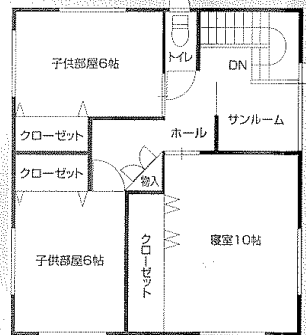

MODEL HOUSE

完成見学会

1,795

消費税込み
万円

自然観あふれる「木の素材」を生かした高性能住宅

▲玄関 ▲リビング床材/無垢フローリング ▲リビング・廊下天井/無垢のひば

▲1F居間つづきの和室 ▲2F寝室天井/無垢の桐材 ▲2F天井・廊下・子供部屋/無垢の杉材

223±・24日

AM10:00～PM5:00 25日(月)以降引き続き展示しますので、どうぞ自由に見学下さい。

■水曜日は定休日とさせていただきます。
■売り切れ次第、終了とさせていただきます。

建物▶120.89㎡(36.50坪)

土地▶214.95㎡(65.13坪)

地盤に適した基礎補強
コンクリートパイル打設

2F

59.62㎡
18坪

1F

61.27㎡
18.5坪

物件概要 所在地:五所川原市大字稲実字米崎

都市計画:未線引/用途地域:無指定/排水:合併浄化槽/建ぺい率:70%/容積率:200%
構造:木造2階建/水道:公営/駐車:2台/学校区:栄小・五三中/交通:二本柳バス停3分
道路:北6m/取引態様:建物一売主・土地一仲介

快適住宅 創造空間
NAKATA

青森県知事許可(特-19)第11451号 宅地建物取引業 青森県知事(2)第3048号 (財)住宅保証機構登録店