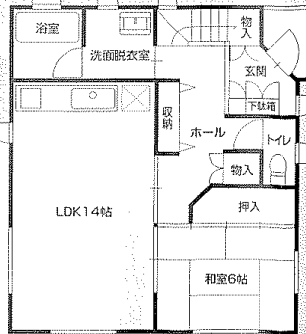

MODEL HOUSE

完成見学会

1,795

消費税込み
万円

自然観あふれる「木の素材」を生かした高性能住宅

▲玄関 ▲リビング床材/無垢フローリング ▲リビング・廊下天井/無垢のひば

▲1F居間つづきの和室 ▲2F寝室天井/無垢の桐材 ▲2F天井・廊下・子供部屋/無垢の杉材

223±・24日

AM10:00～PM5:00 25日(月)以降引き続き展示しますので、どうぞ自由に見学下さい。

■水曜日は定休日とさせていただきます。
■売り切れ次第、終了とさせていただきます。

建物▶120.89㎡(36.50坪)

土地▶214.95㎡(65.13坪)

地盤に適した基礎補強
コンクリートパイル打設

2F

59.62㎡
18坪

1F

61.27㎡
18.5坪

物件概要 所在地:五所川原市大字稲実字米崎

都市計画:未線引/用途地域:無指定/排水:合併浄化槽/建ぺい率:70%/容積率:200%
構造:木造2階建/水道:公営/駐車:2台/学校区:栄小・五三中/交通:二本柳バス停3分
道路:北6m/取引態様:建物一売主・土地一仲介

快適住宅 創造空間
NAKATA

青森県知事許可(特-19)第11451号 宅地建物取引業 青森県知事(2)第3048号 (財)住宅保証機構登録店